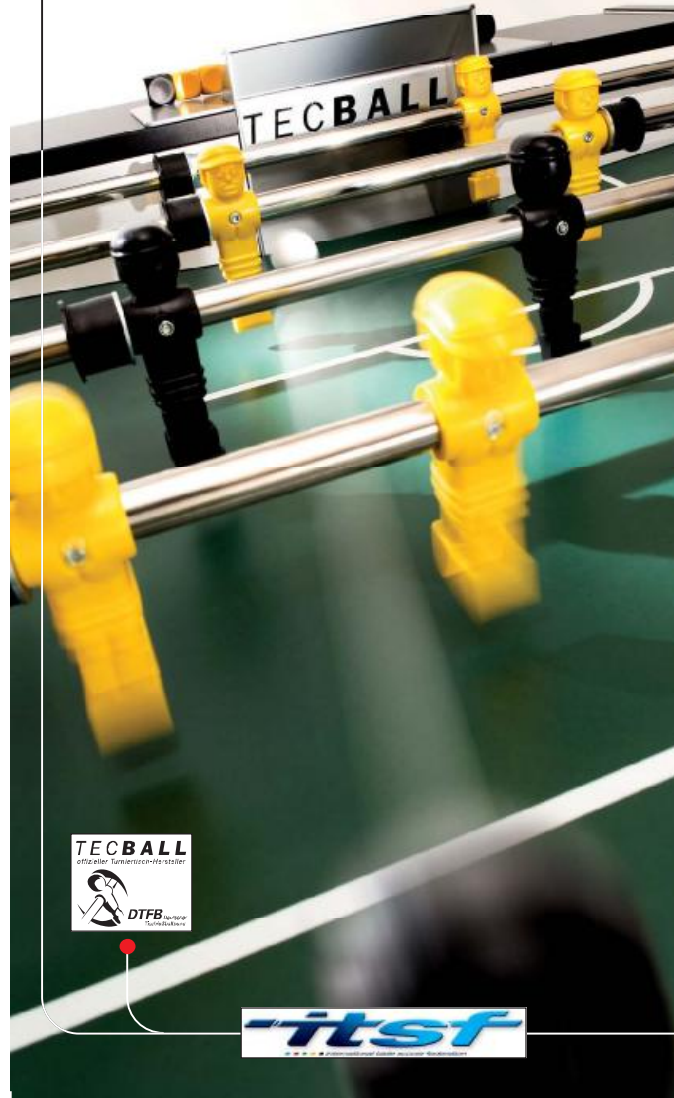

TABLE POWER für Profis

TECBALL®
PROFESSIONAL TABLE SOCCER **com**